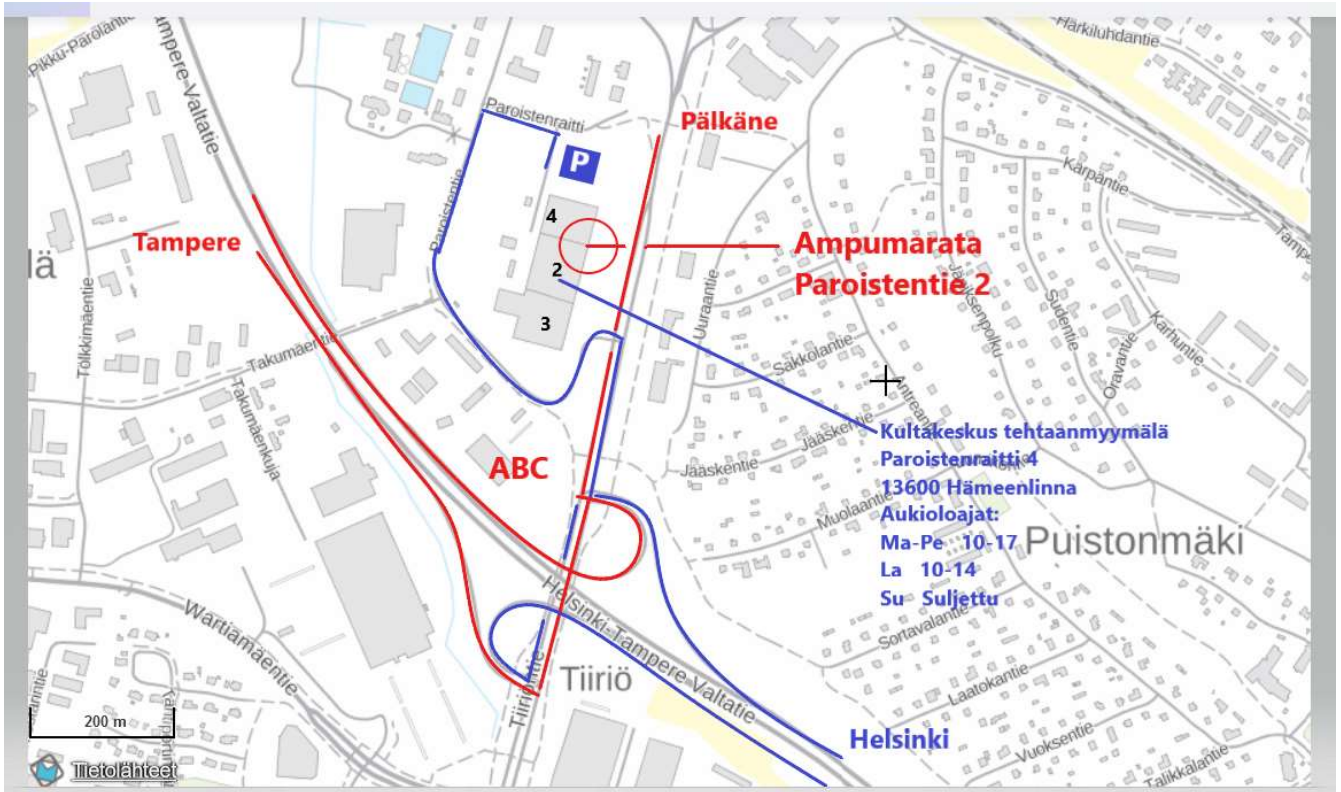

Ajo-ohje Paroistentie 2

Radan osoite on Paroistentie 2.

Parhaiten osaat perille kun laitat osoitteeksi Paroistenraitti ja seuraat Kultakeskuksen Tehtaanmyymälän opasteita. Auto jätetään kuvassa olevalle isolle parkkipaikalle, Vethausin edessä oleva parkkipaikka on varattu Eläinsairaalan asiakkaille.

KULTAKESKUS
TEHTAANMYYMÄLÄ

KULTAKESKUS TEHTAANMYYMÄLÄ

Paroistenraitti 4 13600 Hämeenlinna

Ark. 10-17, La 10-14